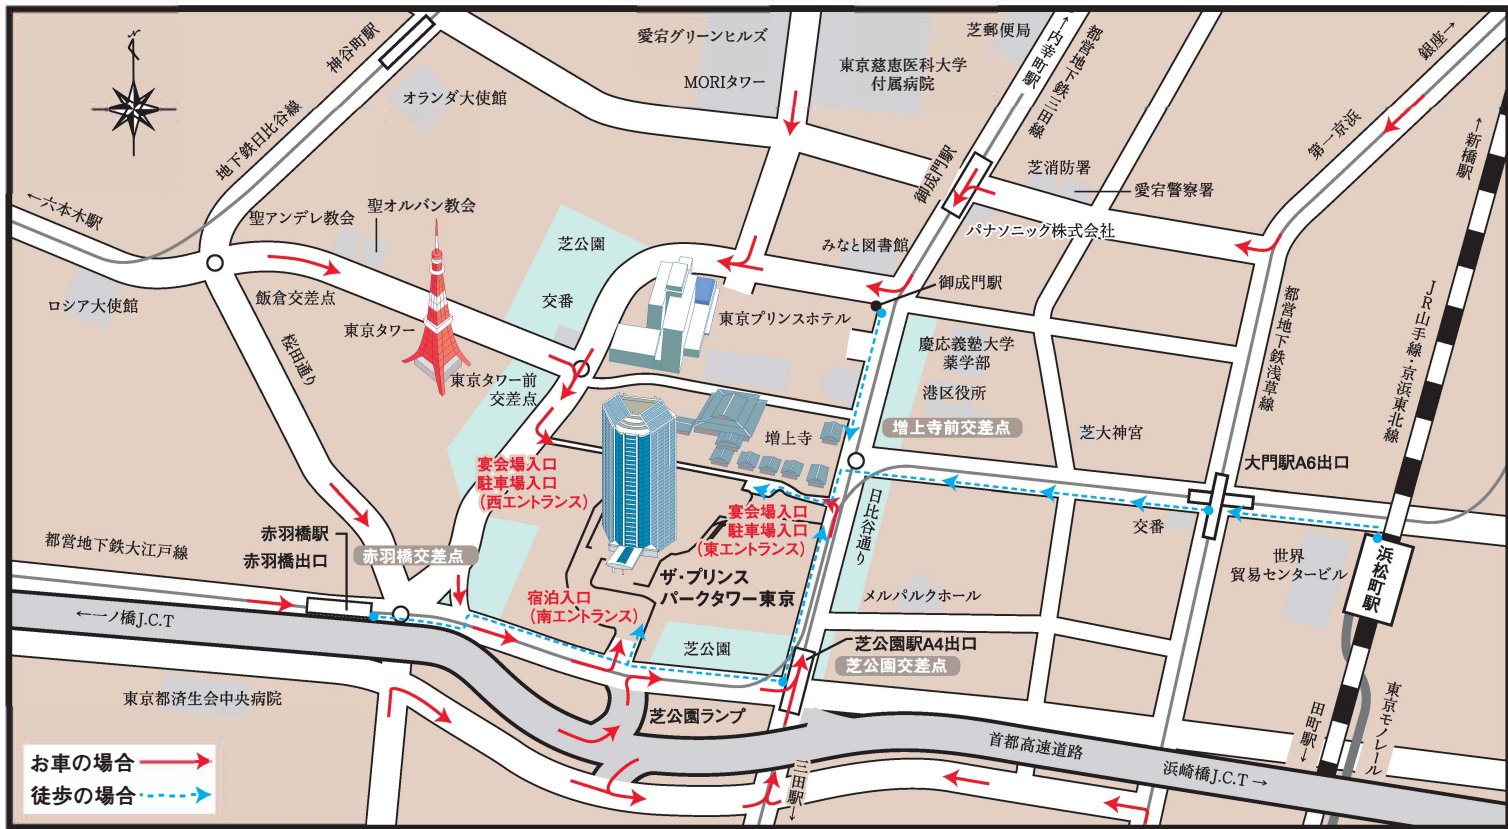

【交通のご案内】

■お車でお越しになる場合

東京駅から4km(平常時10分)。羽田空港から首都高速芝公園ランプ経由16km(平常時15分)。東京シティエターミナル(箱崎)から約15分。

■電車でお越しになる場合

JR線・東京モノレール浜松町駅から徒歩12分。都営地下鉄大江戸線赤羽橋駅(赤羽橋口)から徒歩2分。都営地下鉄三田線芝公園駅(A4)から徒歩3分。都営地下鉄浅草線・大江戸線大門駅(A6)から徒歩9分。